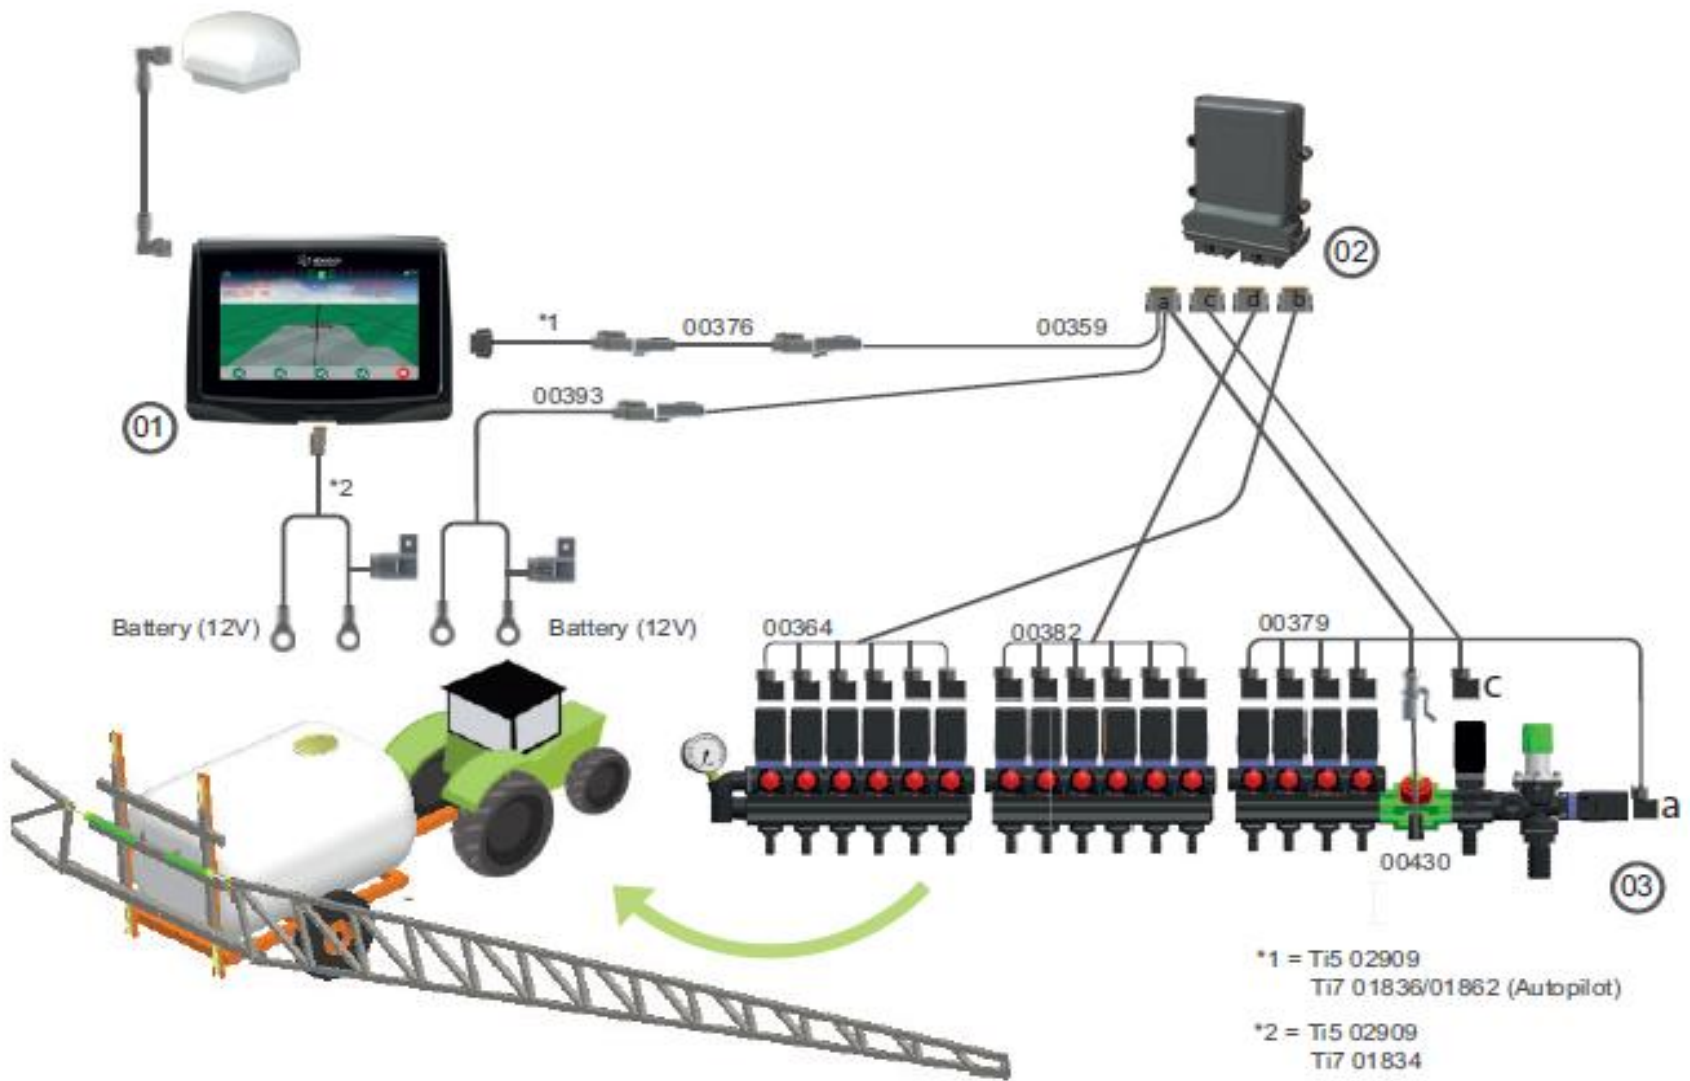

# Контроль секцій обприскувача

## Оптимізація витрат на хімікати

- Автоматичний контроль секцій, мінімізація перекриттів та пропусків;
- Швидкий контроль норми виливу, забезпечення точних значень навіть при складному рельєфі;
- Контроль до 16 секцій;
- Ручне управління станом секцій;
- Сумісність з технікою різних виробників.

# Схема

\*1 = Ti5 02909  
 Ti7 01836/01862 (Autopilot)

\*2 = Ti5 02909  
 Ti7 01834